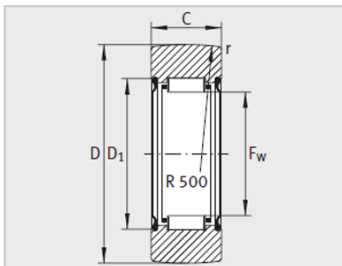

参数信息:

Modell :	RNA2202-2 RSR
Masse m g :	60
Größe mm :	
D :	35
d :	-
C :	13.8
B :	-
F/Fw :	20
D min :	26
r min :	0.6
r min :	-
Nennlast N :	
Dynamische Last :	7600
Statische Belastung :	9800
Endlast der Ermüdung Curw N :	1370
Geschwindigkeit nDG min - 1 < / sup :	3400