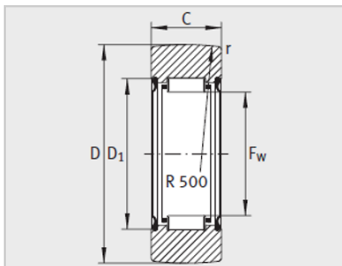

参数信息:

Modell :	RNA22/6-2R SR
Masse m g :	18
Größe mm :	
D :	19
d :	-
C :	11.8
B :	-
F/Fw :	10
D min :	16
r min :	0.3
r min :	-
NennlastN :	
Dynamische Last :	3900
Statische Belastung :	3700
Endlast der Ermüdung Curw N :	485
Geschwindigkeit nDG min - 1 < / sup :	9000