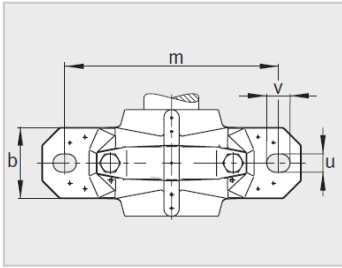

g : 110

h : 139

d : 60

b : 70

c : 30

D : 110

g : 124

g : 116

g : 12.5

h : 70

m : 210

u : 18

v : 23

smm : M16

sinch : 5/8

: