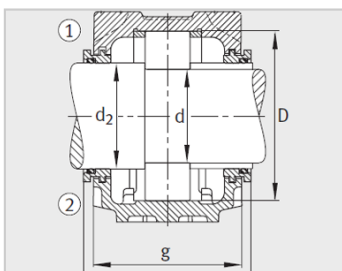

参数信息:

Modell :

Lagersitz : SNV110-L

Lager : 20310-TV  
P

Sicherungsmutter : KM10

Unterlegscheibe  
anhalten : MB10

Stop Ring2 St ü ck : FRM110/1  
0.5

LippenDichtring : DH310

Labyrinthdichtungsring  
mit O-Ring : TSV310

Filzdichtung : FSV310

V-f ö rmiger Ring : DHV310

Lagerdeckel : DKV110

Masse m Lagersitz  
kg : 4.9

Gr ö ß e :

d : 50

a : 255

g : 12.5

h : 70

m : 210

u : 18

v : 23

smm : M16

sinch : 5/8

: