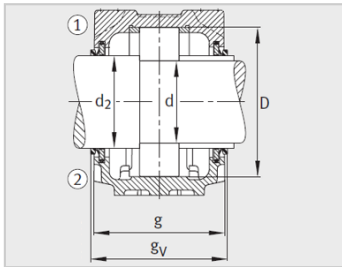

参数信息:

Modell :

Lagersitz : SNV110-L

Lager : 20310-TV  
P

Sicherungsmutter : KM10

Unterlegscheibe  
anhalten : MB10

Stop Ring2 St ü ck : FRM110/1  
0.5

LippenDichtring : DH310

Labyrinthdichtungsring  
mit O-Ring : TSV310

Filzdichtung : FSV310

V-f ö rmiger Ring : DHV310

Lagerdeckel : DKV110

Masse m Lagersitz  
kg : 4.9

Gr ö ß e :

d : 50

a : 255

g : 12.5

h : 70

m : 210

u : 18

v : 23

smm : M16

sinch : 5/8

: