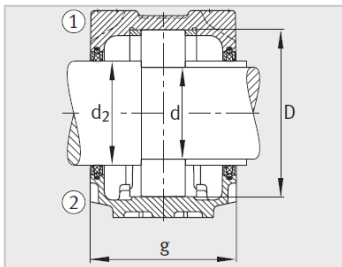

参数信息:

Modell :

Lagersitz : SNV110-L

Lager : 20310-TV  
P

Sicherungsmutter : KM10

Unterlegscheibe  
anhalten : MB10

Stop Ring2 St ü ck : FRM110/1  
0.5

LippenDichtring : DH310

Labyrinthdichtungsring  
mit O-Ring : TSV310

Filzdichtung : FSV310

V-f ö rmiger Ring : DHV310

Lagerdeckel : DKV110

Masse m Lagersitz  
kg : 4.9

Gr ö ß e :

d : 50

a : 255

g : 12.5

h : 70

m : 210

u : 18

v : 23

smm : M16

sinch : 5/8

: