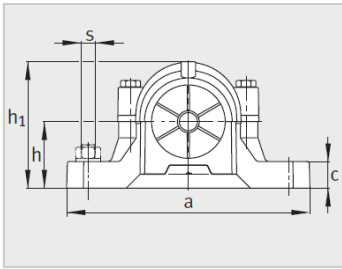

g : 12.5

h : 70

m : 210

u : 18

v : 23

smm : M16

sinch : 5/8

: