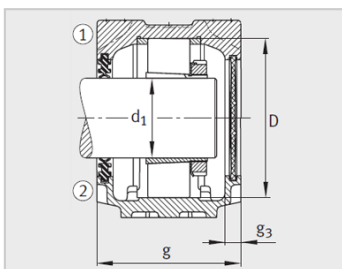

参数信息:

Modell :

Lagersitz : SNV110-L

Lager : 20310-TV  
P

Sicherungsmutter : KM10

Unterlegscheibe  
anhalten : MB10

Stop Ring2 St ü ck : FRM110/1  
0.5

LippenDichtring : DH310

Labyrinthdichtungsring  
mit O-Ring : TSV310

Filzdichtung : FSV310

V-f ö rmiger Ring : DHV310

Lagerdeckel : DKV110

Masse m Lagersitz  
kg : 4.9

Gr ö ß e :

d : 50

a : 255

g : 12.5

h : 70

m : 210

u : 18

v : 23

smm : M16

sinch : 5/8

: