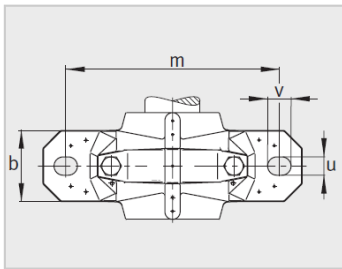

参数信息:

Modell :

Lagersitz :	SNV230-L
Lager :	22226-E1
Sicherungsmutter :	KM26
Unterlegscheibe anhalten :	MB26
Stop Ring2 St ü ck :	FRM230/1 3
LippenDichtring :	DH226
Labyrinthdichtungsring mit O-Ring :	TSV226
Filzdichtung :	FSV226
V-f ö rmiger Ring :	DHV226
Lagerdeckel :	DKV230
Masse m Lagersitz kg :	30

Gr ö ß e :

d :	130
a :	445
g :	190
h :	291
d :	145
b :	130
c :	50
D :	230
g :	208.3
g :	198.5
g :	18
h :	150
m :	380
u :	28
v :	35
smm :	M24
sinch :	1

: