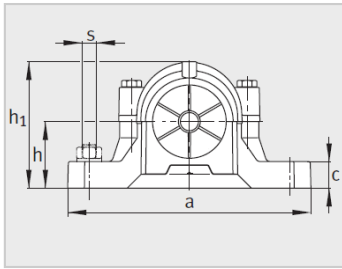

参数信息:

Modell :

Lagersitz :	SNV230-L
Lager :	22226-E1
Sicherungsmutter :	KM26
Unterlegscheibe anhalten :	MB26
Stop Ring2 St ü ck :	FRM230/1 3
LippenDichtring :	DH226
Labyrinthdichtungsring mit O-Ring :	TSV226
Filzdichtung :	FSV226
V-f ö rmiger Ring :	DHV226
Lagerdeckel :	DKV230
Masse m Lagersitz kg :	30

Gr ö ß e :

d :	130
a :	445
g :	190
h :	291
d :	145
b :	130
c :	50
D :	230
g :	208.3
g :	198.5
g :	18
h :	150
m :	380
u :	28
v :	35
smm :	M24
sinch :	1

: