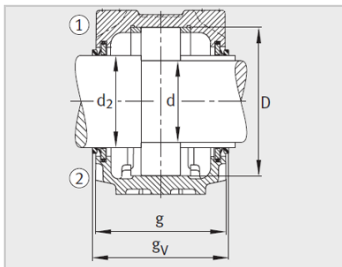

参数信息:

Modell :

Lagersitz :	SNV230-L
Lager :	22226-E1
Sicherungsmutter :	KM26
Unterlegscheibe anhalten :	MB26
Stop Ring2 St ü ck :	FRM230/1 3
LippenDichtring :	DH226
Labyrinthdichtungsring mit O-Ring :	TSV226
Filzdichtung :	FSV226
V-f ö rmiger Ring :	DHV226
Lagerdeckel :	DKV230
Masse m Lagersitz kg :	30

Gr ö ß e :

d :	130
a :	445
g :	190
h :	291
d :	145
b :	130
c :	50
D :	230
g :	208.3
g :	198.5
g :	18
h :	150
m :	380
u :	28
v :	35
smm :	M24
sinch :	1

: