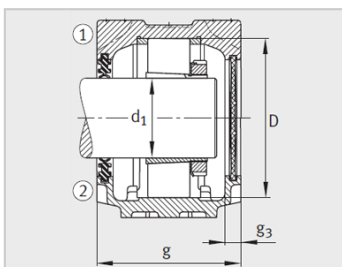

参数信息:

Modell :

Lagersitz :	SNV230-L
Lager :	22226-E1
Sicherungsmutter :	KM26
Unterlegscheibe anhalten :	MB26
Stop Ring2 St ü ck :	FRM230/1 3
LippenDichtring :	DH226
Labyrinthdichtungsring mit O-Ring :	TSV226
Filzdichtung :	FSV226
V-f ö rmiger Ring :	DHV226
Lagerdeckel :	DKV230
Masse m Lagersitz kg :	30

Gr ö ß e :

d :	130
a :	445
g :	190
h :	291
d :	145
b :	130
c :	50
D :	230
g :	208.3
g :	198.5
g :	18
h :	150
m :	380
u :	28
v :	35
smm :	M24
sinch :	1

: