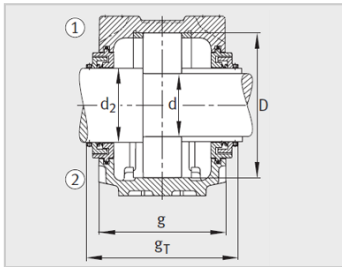

参数信息:

Modell :

Lagersitz :	SNV230-L
Lager :	22226-E1
Sicherungsmutter :	KM26
Unterlegscheibe anhalten :	MB26
Stop Ring2 St ü ck :	FRM230/1 3
LippenDichtring :	DH226
Labyrinthdichtungsring mit O-Ring :	TSV226
Filzdichtung :	FSV226
V-f ö rmiger Ring :	DHV226
Lagerdeckel :	DKV230
Masse m Lagersitz kg :	30

Gr ö ß e :

d :	130
a :	445
g :	190
h :	291
d :	145
b :	130
c :	50
D :	230
g :	208.3
g :	198.5
g :	18
h :	150
m :	380
u :	28
v :	35
smm :	M24
sinch :	1

: