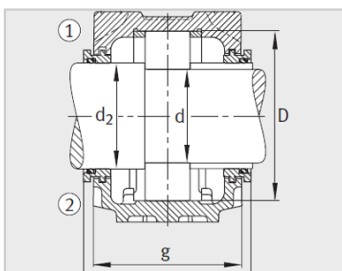

参数信息:

Modell :

Lagersitz :	SNV230-L
Lager :	22226-E1
Sicherungsmutter :	KM26
Unterlegscheibe anhalten :	MB26
Stop Ring2 St ü ck :	FRM230/1 3
LippenDichtring :	DH226
Labyrinthdichtungsring mit O-Ring :	TSV226
Filzdichtung :	FSV226
V-f ö rmiger Ring :	DHV226
Lagerdeckel :	DKV230
Masse m Lagersitz kg :	30

Gr ö ß e :

d :	130
a :	445
g :	190
h :	291
d :	145
b :	130
c :	50
D :	230
g :	208.3
g :	198.5
g :	18
h :	150
m :	380
u :	28
v :	35
smm :	M24
sinch :	1

: