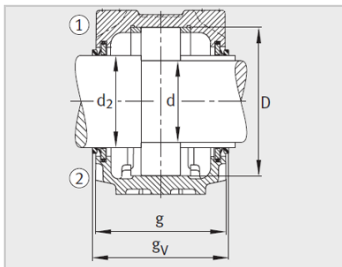

参数信息:

Modell :

Lagersitz :	SNV290-L
Lager :	22232-E1
Sicherungsmutter :	KM32
Unterlegscheibe anhalten :	MB32
Stop Ring2 St ü ck :	FRM290/17
LippenDichtring :	DH232
Labyrinthdichtungsring mit O-Ring :	TSV232
Filzdichtung :	FSV232
V-f ö rmiger Ring :	DHV232
Lagerdeckel :	DKV290
Masse m Lagersitz kg :	53.8

Gr ö ß e :

d :	160
a :	550
g :	225
h :	351
d :	175
b :	160
c :	60
D :	290
g :	243.3
g :	236.5
g :	18
h :	170
m :	470
u :	35
v :	42
smm :	M30
sinch :	1 1/4

: