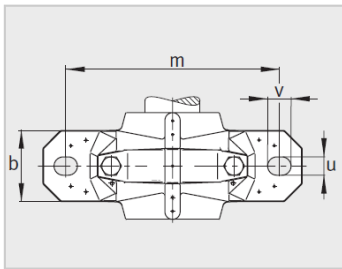

参数信息:

Modell :

Lagersitz :	SNV290-L
Lager :	22232-E1
Sicherungsmutter :	KM32
Unterlegscheibe anhalten :	MB32
Stop Ring2 St ü ck :	FRM290/17
LippenDichtring :	DH232
Labyrinthdichtungsring mit O-Ring :	TSV232
Filzdichtung :	FSV232
V-f ö rmiger Ring :	DHV232
Lagerdeckel :	DKV290
Masse m Lagersitz kg :	53.8

Gr ö ß e :

d :	160
a :	550
g :	225
h :	351
d :	175
b :	160
c :	60
D :	290
g :	243.3
g :	236.5
g :	18
h :	170
m :	470
u :	35
v :	42
smm :	M30
sinch :	1 1/4

: