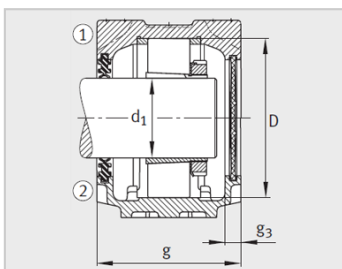

参数信息:

Modell :

Lagersitz :	SNV290-L
Lager :	22232-E1
Sicherungsmutter :	KM32
Unterlegscheibe anhalten :	MB32
Stop Ring2 St ü ck :	FRM290/17
LippenDichtring :	DH232
Labyrinthdichtungsring mit O-Ring :	TSV232
Filzdichtung :	FSV232
V-f ö rmiger Ring :	DHV232
Lagerdeckel :	DKV290
Masse m Lagersitz kg :	53.8

Gr ö ß e :

d :	160
a :	550
g :	225
h :	351
d :	175
b :	160
c :	60
D :	290
g :	243.3
g :	236.5
g :	18
h :	170
m :	470
u :	35
v :	42
smm :	M30
sinch :	1 1/4

: