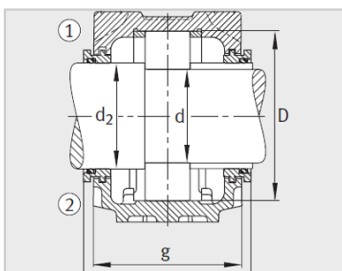

参数信息:

Modell :

Lagersitz :	SNV290-L
Lager :	22232-E1
Sicherungsmutter :	KM32
Unterlegscheibe anhalten :	MB32
Stop Ring2 St ü ck :	FRM290/17
LippenDichtring :	DH232
Labyrinthdichtungsring mit O-Ring :	TSV232
Filzdichtung :	FSV232
V-f ö rmiger Ring :	DHV232
Lagerdeckel :	DKV290
Masse m Lagersitz kg :	53.8

Gr ö ß e :

d :	160
a :	550
g :	225
h :	351
d :	175
b :	160
c :	60
D :	290
g :	243.3
g :	236.5
g :	18
h :	170
m :	470
u :	35
v :	42
smm :	M30
sinch :	1 1/4

: