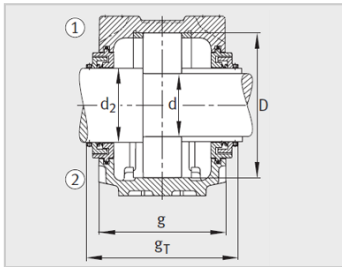

参数信息:

Modell :

Lagersitz :	SNV290-L
Lager :	22232-E1
Sicherungsmutter :	KM32
Unterlegscheibe anhalten :	MB32
Stop Ring2 St ü ck :	FRM290/17
LippenDichtring :	DH232
Labyrinthdichtungsring mit O-Ring :	TSV232
Filzdichtung :	FSV232
V-f ö rmiger Ring :	DHV232
Lagerdeckel :	DKV290
Masse m Lagersitz kg :	53.8

Gr ö ß e :

d :	160
a :	550
g :	225
h :	351
d :	175
b :	160
c :	60
D :	290
g :	243.3
g :	236.5
g :	18
h :	170
m :	470
u :	35
v :	42
smm :	M30
sinch :	1 1/4

: