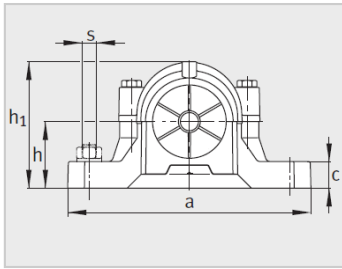

参数信息:

Modell :

Lagersitz :	SNV290-L
Lager :	22232-E1
Sicherungsmutter :	KM32
Unterlegscheibe anhalten :	MB32
Stop Ring2 St ü ck :	FRM290/17
LippenDichtring :	DH232
Labyrinthdichtungsring mit O-Ring :	TSV232
Filzdichtung :	FSV232
V-f ö rmiger Ring :	DHV232
Lagerdeckel :	DKV290
Masse m Lagersitz kg :	53.8

Gr ö ß e :

d :	160
a :	550
g :	225
h :	351
d :	175
b :	160
c :	60
D :	290
g :	243.3
g :	236.5
g :	18
h :	170
m :	470
u :	35
v :	42
smm :	M30
sinch :	1 1/4

: