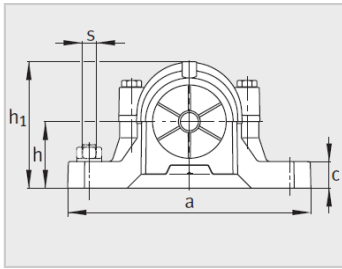

参数信息:

Modell :

Lagersitz :	SNV280-L
Lager :	22326-E1
Sicherungsmutter :	KM26
Unterlegscheibe anhalten :	MB26
Stop Ring2 St ü ck :	FRM280/5
LippenDichtring :	DH326
Labyrinthdichtungsring mit O-Ring :	TSV326
Filzdichtung :	FSV326
V-f ö rmiger Ring :	DHV326
Lagerdeckel :	DKV230
Masse m Lagersitz kg :	55

Gr ö ß e :

d :	130
a :	550
g :	205
h :	344
d :	150
b :	160
c :	60
D :	280
g :	223.3
g :	213.5
g :	18
h :	170
m :	470
u :	35
v :	42
smm :	M30
sinch :	1 1/4

: