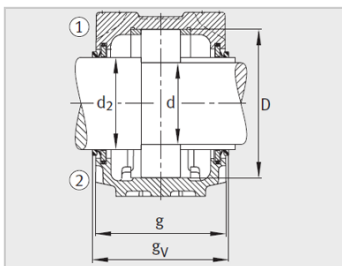

参数信息:

Modell :

Lagersitz :	SNV280-L
Lager :	22326-E1
Sicherungsmutter :	KM26
Unterlegscheibe anhalten :	MB26
Stop Ring2 St ü ck :	FRM280/5
LippenDichtring :	DH326
Labyrinthdichtungsring mit O-Ring :	TSV326
Filzdichtung :	FSV326
V-f ö rmiger Ring :	DHV326
Lagerdeckel :	DKV230
Masse m Lagersitz kg :	55

Gr ö ß e :

d :	130
a :	550
g :	205
h :	344
d :	150
b :	160
c :	60
D :	280
g :	223.3
g :	213.5
g :	18
h :	170
m :	470
u :	35
v :	42
smm :	M30
sinch :	1 1/4

: