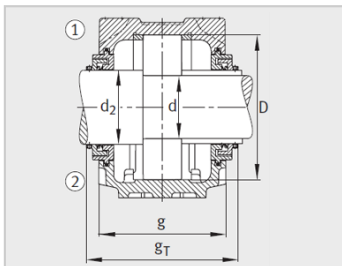

参数信息:

Modell :

Lagersitz :	SNV280-L
Lager :	22326-E1
Sicherungsmutter :	KM26
Unterlegscheibe anhalten :	MB26
Stop Ring2 St ü ck :	FRM280/5
LippenDichtring :	DH326
Labyrinthdichtungsring mit O-Ring :	TSV326
Filzdichtung :	FSV326
V-f ö rmiger Ring :	DHV326
Lagerdeckel :	DKV230
Masse m Lagersitz kg :	55

Gr ö ß e :

d :	130
a :	550
g :	205
h :	344
d :	150
b :	160
c :	60
D :	280
g :	223.3
g :	213.5
g :	18
h :	170
m :	470
u :	35
v :	42
smm :	M30
sinch :	1 1/4

: