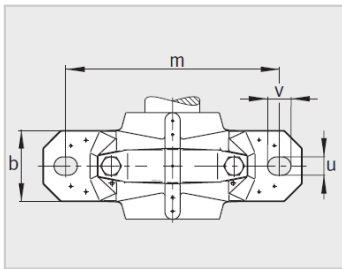

参数信息:

Modell :

Lagersitz :	SNV280-L
Lager :	22326-E1
Sicherungsmutter :	KM26
Unterlegscheibe anhalten :	MB26
Stop Ring2 St ü ck :	FRM280/5
LippenDichtring :	DH326
Labyrinthdichtungsring mit O-Ring :	TSV326
Filzdichtung :	FSV326
V-f ö rmiger Ring :	DHV326
Lagerdeckel :	DKV230
Masse m Lagersitz kg :	55

Gr ö ß e :

d :	130
a :	550
g :	205
h :	344
d :	150
b :	160
c :	60
D :	280
g :	223.3
g :	213.5
g :	18
h :	170
m :	470
u :	35
v :	42
smm :	M30
sinch :	1 1/4

: