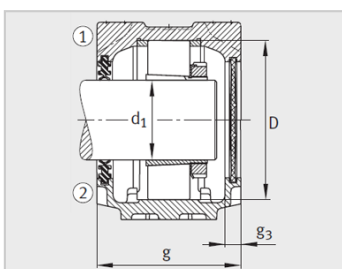

参数信息:

Modell :

Lagersitz :	SNV280-L
Lager :	22326-E1
Sicherungsmutter :	KM26
Unterlegscheibe anhalten :	MB26
Stop Ring2 St ü ck :	FRM280/5
LippenDichtring :	DH326
Labyrinthdichtungsring mit O-Ring :	TSV326
Filzdichtung :	FSV326
V-f ö rmiger Ring :	DHV326
Lagerdeckel :	DKV230
Masse m Lagersitz kg :	55

Gr ö ß e :

d :	130
a :	550
g :	205
h :	344
d :	150
b :	160
c :	60
D :	280
g :	223.3
g :	213.5
g :	18
h :	170
m :	470
u :	35
v :	42
smm :	M30
sinch :	1 1/4

: