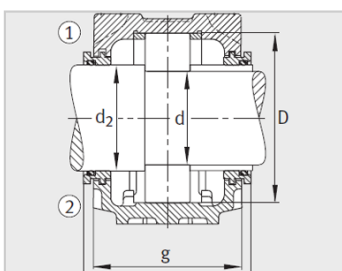

参数信息:

Modell :

Lagersitz :	SNV280-L
Lager :	22326-E1
Sicherungsmutter :	KM26
Unterlegscheibe anhalten :	MB26
Stop Ring2 St ü ck :	FRM280/5
LippenDichtring :	DH326
Labyrinthdichtungsring mit O-Ring :	TSV326
Filzdichtung :	FSV326
V-f ö rmiger Ring :	DHV326
Lagerdeckel :	DKV230
Masse m Lagersitz kg :	55

Gr ö ß e :

d :	130
a :	550
g :	205
h :	344
d :	150
b :	160
c :	60
D :	280
g :	223.3
g :	213.5
g :	18
h :	170
m :	470
u :	35
v :	42
smm :	M30
sinch :	1 1/4

: