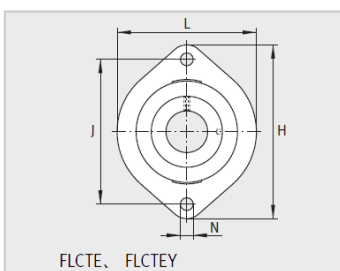

L : 58.7

H : 81

A : 15

N : 6.6

B : -

B : 28.6

J : 63.5

A : 8.4

Q : M62)

d max. : 28

U : 30.5

Nennlast :

Dynamische LastN : 9800

Statische Last N : 4750

: