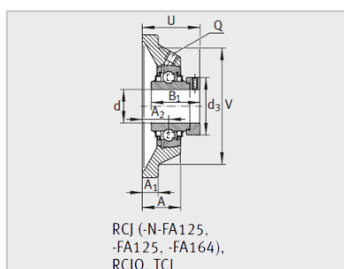

L : 143

A : 13

N : 18

B : 49.2

B : -

J : 111

A : 28

Q : Rp1/8

d max. : -

A : 39

U : 58.2

V : 125

Nennlast :

Dynamische LastN : 35000

Statische Last N : 23200

Endkappe2) : KASK10