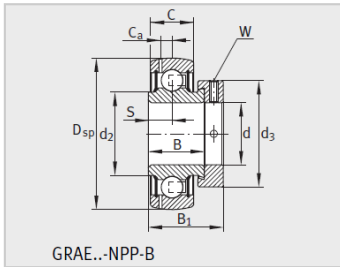

参数信息:

Modell1) :	GE17-KRR-B
Masse m kg :	0.2

Gr ö ß e :

d :	17
Dsp :	40
C :	12
C :	16.6
B :	27.8
S :	13.9
d :	23.9
d :	-
D :	31.6
C :	3.4
B :	37.4
dmax. :	28
W :	3

Nennlast :

Dynamische LastN :	9800
Statische LastN :	4750
Referenzlager2) :	6203