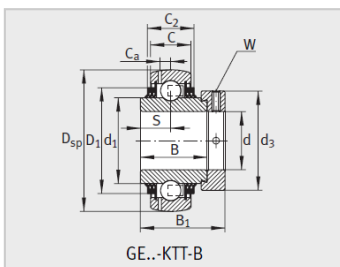

参数信息:

Modell1) :	GE17-KRR-B
Masse m kg :	0.2

Gr ö ß e :

d :	17
Dsp :	40
C :	12
C :	16.6
B :	27.8
S :	13.9
d :	23.9
d :	-
D :	31.6
C :	3.4
B :	37.4
dmax. :	28
W :	3

Nennlast :

Dynamische LastN :	9800
Statische LastN :	4750
Referenzlager2) :	6203