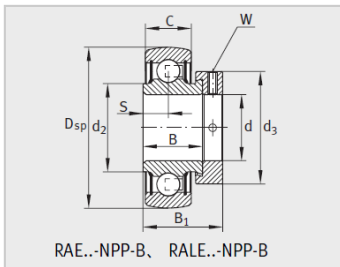

参数信息:

Modell1) :	GE17-KRR-B
Masse m kg :	0.2

Gr ö ß e :

d :	17
Dsp :	40
C :	12
C :	16.6
B :	27.8
S :	13.9
d :	23.9
d :	-
D :	31.6
C :	3.4
B :	37.4
dmax. :	28
W :	3

Nennlast :

Dynamische LastN :	9800
Statische LastN :	4750
Referenzlager2) :	6203