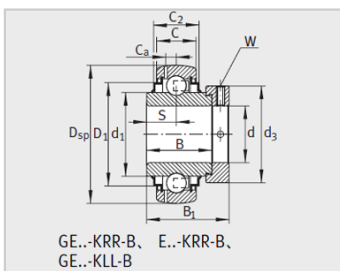

参数信息:

Modell1) :	GE17-KRR-B
Masse m kg :	0.2

Gr ö ß e :

d :	17
Dsp :	40
C :	12
C :	16.6
B :	27.8
S :	13.9
d :	23.9
d :	-
D :	31.6
C :	3.4
B :	37.4
dmax. :	28
W :	3

Nennlast :

Dynamische LastN :	9800
Statische LastN :	4750
Referenzlager2) :	6203