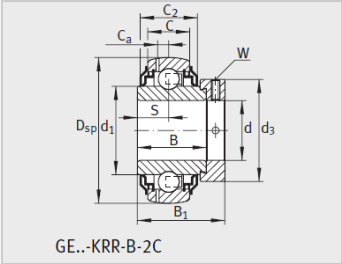

参数信息:

Modell1) :	GE17-KRR-B
Masse m kg :	0.2

Gr ö ß e :

d :	17
Dsp :	40
C :	12
C :	16.6
B :	27.8
S :	13.9
d :	23.9
d :	-
D :	31.6
C :	3.4
B :	37.4
dmax. :	28
W :	3

Nennlast :

Dynamische LastN :	9800
Statische LastN :	4750
Referenzlager2) :	6203