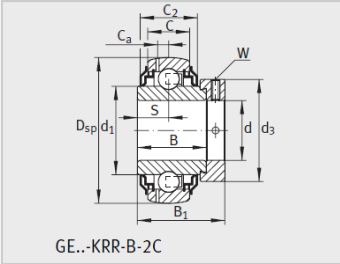

参数信息:

Modell1) :	GRAE15-NP P-B
Masse m kg :	0.11

Gr ö ß e :

d :	15
Dsp :	40
C :	12
C :	-
B :	19
S :	6.5
d :	-
d :	23
D :	-
C :	3.4
B :	28.6
dmax. :	28
W :	3

Nennlast :

Dynamische LastN :	9800
Statische LastN :	4750
Referenzlager2) :	6203