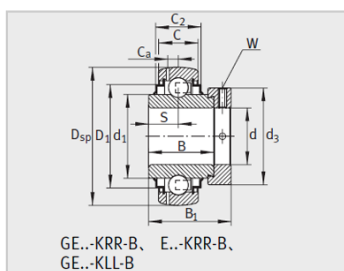

参数信息:

Modell1) :	GRAE15-NP P-B
Masse m kg :	0.11

Gr ö ß e :

d :	15
Dsp :	40
C :	12
C :	-
B :	19
S :	6.5
d :	-
d :	23
D :	-
C :	3.4
B :	28.6
dmax. :	28
W :	3

Nennlast :

Dynamische LastN :	9800
Statische LastN :	4750
Referenzlager2) :	6203