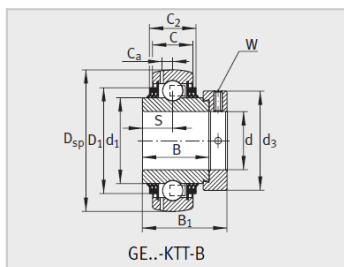

参数信息:

Modell1) :	GRAE15-NP P-B
Masse m kg :	0.11

Gr ö ß e :

d :	15
Dsp :	40
C :	12
C :	-
B :	19
S :	6.5
d :	-
d :	23
D :	-
C :	3.4
B :	28.6
dmax. :	28
W :	3

Nennlast :

Dynamische LastN :	9800
Statische LastN :	4750
Referenzlager2) :	6203