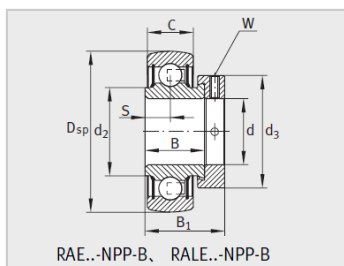

参数信息:

Modell1) :	GRAE15-NP P-B
Masse m kg :	0.11

Gr ö ß e :

d :	15
Dsp :	40
C :	12
C :	-
B :	19
S :	6.5
d :	-
d :	23
D :	-
C :	3.4
B :	28.6
dmax. :	28
W :	3

Nennlast :

Dynamische LastN :	9800
Statische LastN :	4750
Referenzlager2) :	6203