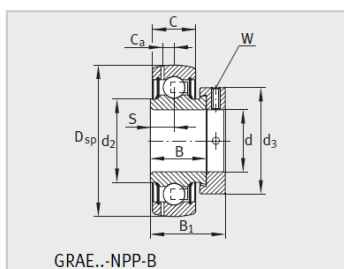

参数信息:

Modell1) :	GRAE15-NP P-B
Masse m kg :	0.11

Gr ö ß e :

d :	15
Dsp :	40
C :	12
C :	-
B :	19
S :	6.5
d :	-
d :	23
D :	-
C :	3.4
B :	28.6
dmax. :	28
W :	3

Nennlast :

Dynamische LastN :	9800
Statische LastN :	4750
Referenzlager2) :	6203