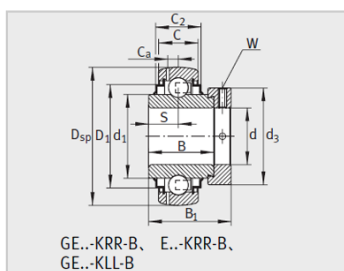

参数信息:

Modell1) :	GE25-KRR-B
Masse m kg :	0.25

Größe :

d :	25
Dsp :	52
C :	15
C :	16.7
B :	34.9
S :	17.5
d :	33.8
d :	-
D :	42.5
C :	3.9
B :	44.5
dmax. :	37.5
W :	3

Nennlast :

Dynamische LastN :	14000
Statische LastN :	7800
Referenzlager2) :	6205