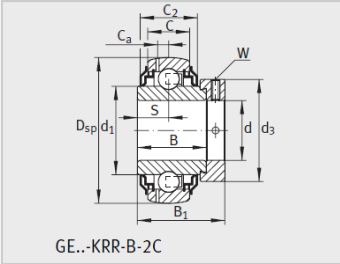

参数信息:

Modell1) :	GE25-KRR-B
Masse m kg :	0.25

Größe :

d :	25
Dsp :	52
C :	15
C :	16.7
B :	34.9
S :	17.5
d :	33.8
d :	-
D :	42.5
C :	3.9
B :	44.5
dmax. :	37.5
W :	3

Nennlast :

Dynamische LastN :	14000
Statische LastN :	7800
Referenzlager2) :	6205