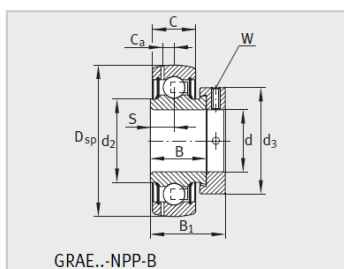

参数信息:

Modell1) :	GE25-KRR-B
Masse m kg :	0.25

Größe :

d :	25
Dsp :	52
C :	15
C :	16.7
B :	34.9
S :	17.5
d :	33.8
d :	-
D :	42.5
C :	3.9
B :	44.5
dmax. :	37.5
W :	3

Nennlast :

Dynamische LastN :	14000
Statische LastN :	7800
Referenzlager2) :	6205