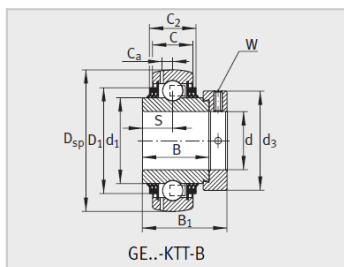

参数信息:

Modell1) :	GE25-KRR-B
Masse m kg :	0.25

Größe :

d :	25
Dsp :	52
C :	15
C :	16.7
B :	34.9
S :	17.5
d :	33.8
d :	-
D :	42.5
C :	3.9
B :	44.5
dmax. :	37.5
W :	3

Nennlast :

Dynamische LastN :	14000
Statische LastN :	7800
Referenzlager2) :	6205