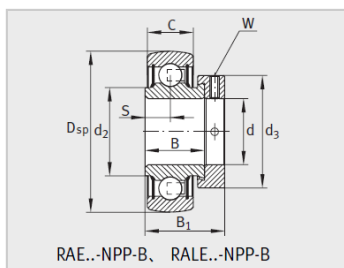

参数信息:

Modell1) :	GE25-KRR-B
Masse m kg :	0.25

Größe :

d :	25
Dsp :	52
C :	15
C :	16.7
B :	34.9
S :	17.5
d :	33.8
d :	-
D :	42.5
C :	3.9
B :	44.5
dmax. :	37.5
W :	3

Nennlast :

Dynamische LastN :	14000
Statische LastN :	7800
Referenzlager2) :	6205