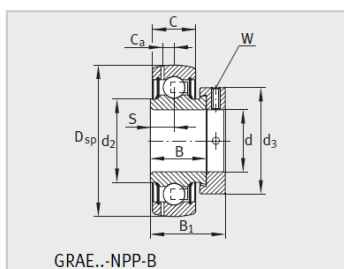

参数信息:

Modell1) :	E25-KRR-B
Masse m kg :	0.24
Gr ö ß e :	
d :	25
Dsp :	52
C :	15
C :	16.7
B :	34.9
S :	17.5
d :	33.8
d :	-
D :	42.5
C :	-
B :	44.5
dmax. :	37.5
W :	3
Nennlast :	
Dynamische LastN :	14000
Statische LastN :	7800
Referenzlager2) :	6205