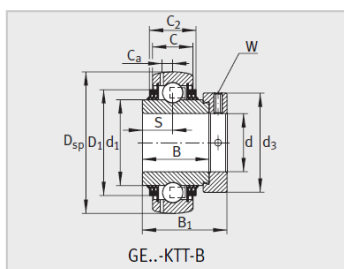

参数信息:

Modell1) :	E25-KRR-B
Masse m kg :	0.24
Gr ö ß e :	
d :	25
Dsp :	52
C :	15
C :	16.7
B :	34.9
S :	17.5
d :	33.8
d :	-
D :	42.5
C :	-
B :	44.5
dmax. :	37.5
W :	3
Nennlast :	
Dynamische LastN :	14000
Statische LastN :	7800
Referenzlager2) :	6205