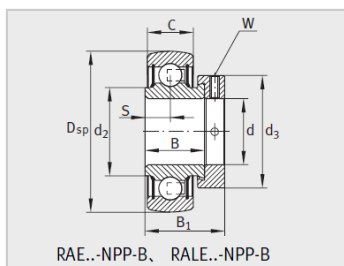

参数信息:

Modell1) :	E25-KRR-B
Masse m kg :	0.24
Gr ö ß e :	
d :	25
Dsp :	52
C :	15
C :	16.7
B :	34.9
S :	17.5
d :	33.8
d :	-
D :	42.5
C :	-
B :	44.5
dmax. :	37.5
W :	3
Nennlast :	
Dynamische LastN :	14000
Statische LastN :	7800
Referenzlager2) :	6205