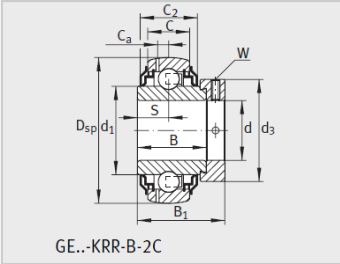

参数信息:

Modell1) :	E25-KRR-B
Masse m kg :	0.24
Gr ö ß e :	
d :	25
Dsp :	52
C :	15
C :	16.7
B :	34.9
S :	17.5
d :	33.8
d :	-
D :	42.5
C :	-
B :	44.5
dmax. :	37.5
W :	3
Nennlast :	
Dynamische LastN :	14000
Statische LastN :	7800
Referenzlager2) :	6205