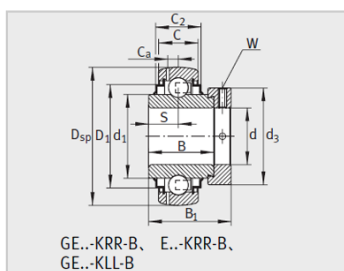

参数信息:

Modell1) :	E25-KRR-B
Masse m kg :	0.24
Gr ö ß e :	
d :	25
Dsp :	52
C :	15
C :	16.7
B :	34.9
S :	17.5
d :	33.8
d :	-
D :	42.5
C :	-
B :	44.5
dmax. :	37.5
W :	3
Nennlast :	
Dynamische LastN :	14000
Statische LastN :	7800
Referenzlager2) :	6205