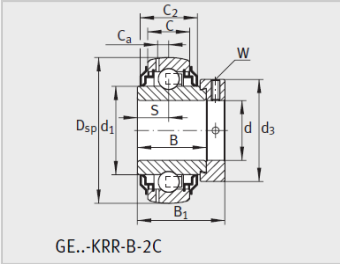

参数信息:

Modell1) :	RAE25-NPP-B
Masse m kg :	0.19

Größe :

d :	25
Dsp :	52
C :	15
C :	-
B :	21.4
S :	7.5
d :	-
d :	30.5
D :	-
C :	-
B :	31
dmax. :	37.5
W :	3

Nennlast :

Dynamische LastN :	14000
Statische LastN :	7800
Referenzlager2) :	6205