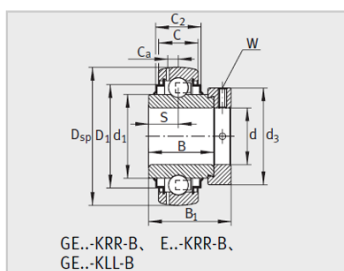

参数信息:

Modell1) :	RAE25-NPP-B
Masse m kg :	0.19

Größe :

d :	25
Dsp :	52
C :	15
C :	-
B :	21.4
S :	7.5
d :	-
d :	30.5
D :	-
C :	-
B :	31
dmax. :	37.5
W :	3

Nennlast :

Dynamische LastN :	14000
Statische LastN :	7800
Referenzlager2) :	6205