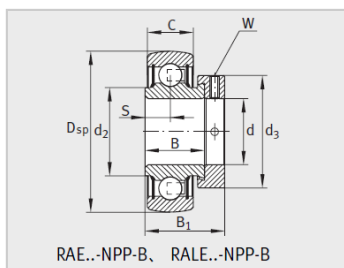

参数信息:

Modell1) :	RAE25-NPP-B
Masse m kg :	0.19

Größe :

d :	25
Dsp :	52
C :	15
C :	-
B :	21.4
S :	7.5
d :	-
d :	30.5
D :	-
C :	-
B :	31
dmax. :	37.5
W :	3

Nennlast :

Dynamische LastN :	14000
Statische LastN :	7800
Referenzlager2) :	6205