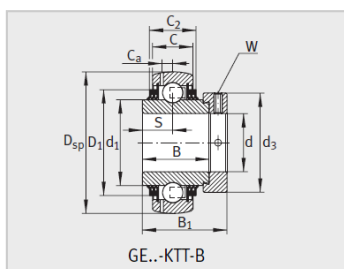

参数信息:

Modell1) :	RAE25-NPP-B
Masse m kg :	0.19

Größe :

d :	25
Dsp :	52
C :	15
C :	-
B :	21.4
S :	7.5
d :	-
d :	30.5
D :	-
C :	-
B :	31
dmax. :	37.5
W :	3

Nennlast :

Dynamische LastN :	14000
Statische LastN :	7800
Referenzlager2) :	6205