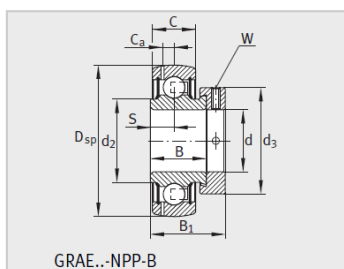

参数信息:

Modell1) :	RAE25-NPP-B
Masse m kg :	0.19

Größe :

d :	25
Dsp :	52
C :	15
C :	-
B :	21.4
S :	7.5
d :	-
d :	30.5
D :	-
C :	-
B :	31
dmax. :	37.5
W :	3

Nennlast :

Dynamische LastN :	14000
Statische LastN :	7800
Referenzlager2) :	6205