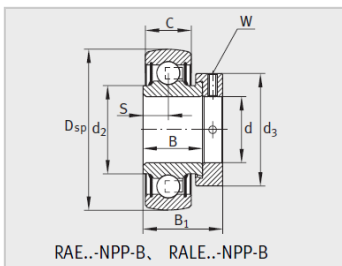

参数信息:

Modell1) :	GE20-KLL-B
Masse m kg :	0.2
Gr ö ß e :	
d :	20
Dsp :	47
C :	14
C :	16.6
B :	34.1
S :	17.1
d :	27.6
d :	-
D :	37.4
C :	4
B :	43.7
dmax. :	33
W :	3
Nennlast :	
Dynamische LastN :	12800
Statische LastN :	6600
Referenzlager2) :	6204