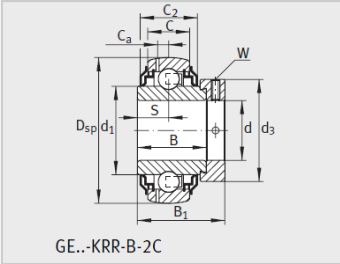

参数信息:

Modell1) :	GE20-KLL-B
Masse m kg :	0.2
Gr ö ß e :	
d :	20
Dsp :	47
C :	14
C :	16.6
B :	34.1
S :	17.1
d :	27.6
d :	-
D :	37.4
C :	4
B :	43.7
dmax. :	33
W :	3
Nennlast :	
Dynamische LastN :	12800
Statische LastN :	6600
Referenzlager2) :	6204