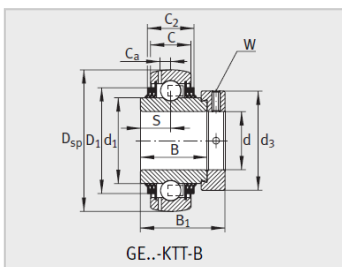

参数信息:

Modell1) :	GE20-KLL-B
Masse m kg :	0.2
Gr ö ß e :	
d :	20
Dsp :	47
C :	14
C :	16.6
B :	34.1
S :	17.1
d :	27.6
d :	-
D :	37.4
C :	4
B :	43.7
dmax. :	33
W :	3
Nennlast :	
Dynamische LastN :	12800
Statische LastN :	6600
Referenzlager2) :	6204