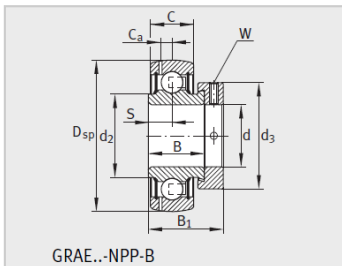

参数信息:

Modell1) :	GE20-KLL-B
Masse m kg :	0.2
Gr ö ß e :	
d :	20
Dsp :	47
C :	14
C :	16.6
B :	34.1
S :	17.1
d :	27.6
d :	-
D :	37.4
C :	4
B :	43.7
dmax. :	33
W :	3
Nennlast :	
Dynamische LastN :	12800
Statische LastN :	6600
Referenzlager2) :	6204