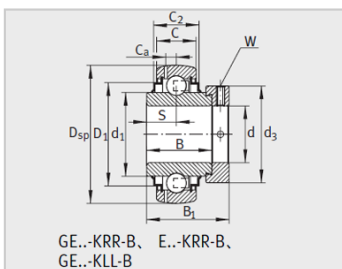

参数信息:

Modell1) :	GE20-KLL-B
Masse m kg :	0.2
Gr ö ß e :	
d :	20
Dsp :	47
C :	14
C :	16.6
B :	34.1
S :	17.1
d :	27.6
d :	-
D :	37.4
C :	4
B :	43.7
dmax. :	33
W :	3
Nennlast :	
Dynamische LastN :	12800
Statische LastN :	6600
Referenzlager2) :	6204