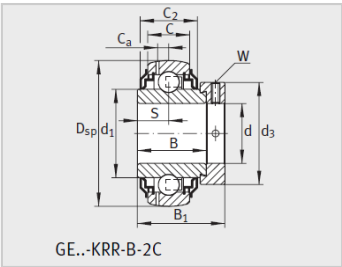

参数信息:

Modell1) :	RALE20-NP P-B
Masse m kg :	0.1

Gr ö ß e :

d :	20
Dsp :	42
C :	12
C :	-
B :	16.7
S :	6
d :	-
d :	25.4
D :	-
C :	-
B :	24.5
dmax. :	30
W :	2.5

Nennlast :

Dynamische LastN :	9400
Statische LastN :	5000
Referenzlager2) :	6004