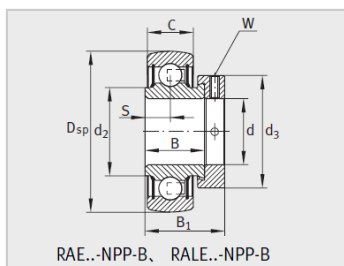

参数信息:

Modell1) :	RALE20-NP P-B
Masse m kg :	0.1

Gr ö ß e :

d :	20
Dsp :	42
C :	12
C :	-
B :	16.7
S :	6
d :	-
d :	25.4
D :	-
C :	-
B :	24.5
dmax. :	30
W :	2.5

Nennlast :

Dynamische LastN :	9400
Statische LastN :	5000
Referenzlager2) :	6004