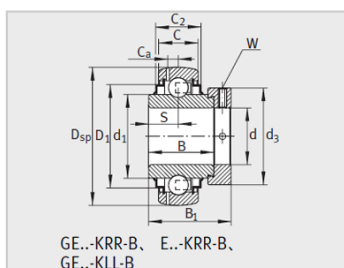

参数信息:

Modell1) :	RALE20-NP P-B
Masse m kg :	0.1

Gr ö ß e :

d :	20
Dsp :	42
C :	12
C :	-
B :	16.7
S :	6
d :	-
d :	25.4
D :	-
C :	-
B :	24.5
dmax. :	30
W :	2.5

Nennlast :

Dynamische LastN :	9400
Statische LastN :	5000
Referenzlager2) :	6004