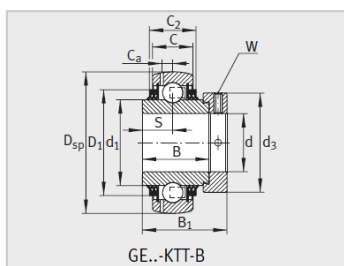

参数信息:

Modell1) :	RALE20-NP P-B
Masse m kg :	0.1

Gr ö ß e :

d :	20
Dsp :	42
C :	12
C :	-
B :	16.7
S :	6
d :	-
d :	25.4
D :	-
C :	-
B :	24.5
dmax. :	30
W :	2.5

Nennlast :

Dynamische LastN :	9400
Statische LastN :	5000
Referenzlager2) :	6004