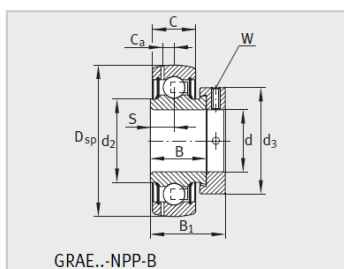

参数信息:

Modell1) :	RALE20-NP P-B
Masse m kg :	0.1

Gr ö ß e :

d :	20
Dsp :	42
C :	12
C :	-
B :	16.7
S :	6
d :	-
d :	25.4
D :	-
C :	-
B :	24.5
dmax. :	30
W :	2.5

Nennlast :

Dynamische LastN :	9400
Statische LastN :	5000
Referenzlager2) :	6004