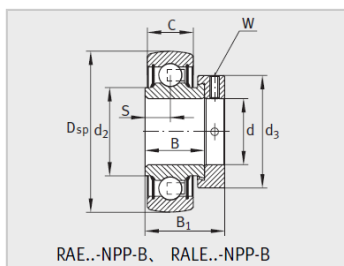

参数信息:

Modell1) :	GRAE12-NPP-B
Masse m kg :	0.13

Gr ö ß e :

d :	12
Dsp :	40
C :	12
C :	-
B :	19
S :	6.5
d :	-
d :	23
D :	-
C :	3.4
B :	28.6
dmax. :	28
W :	3

Nennlast :

Dynamische LastN :	9800
Statische LastN :	4750
Referenzlager2) :	6203