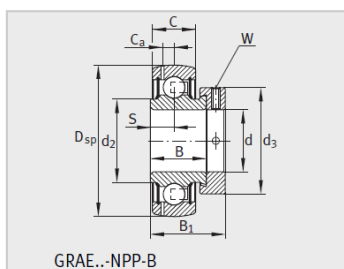

参数信息:

Modell1) :	GRAE12-NPP-B
Masse m kg :	0.13

Gr ö ß e :

d :	12
Dsp :	40
C :	12
C :	-
B :	19
S :	6.5
d :	-
d :	23
D :	-
C :	3.4
B :	28.6
dmax. :	28
W :	3

Nennlast :

Dynamische LastN :	9800
Statische LastN :	4750
Referenzlager2) :	6203