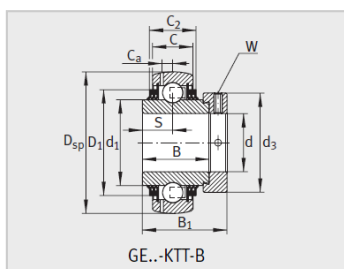

参数信息:

Modell1) :	GRAE12-NPP-B
Masse m kg :	0.13

Gr ö ß e :

d :	12
Dsp :	40
C :	12
C :	-
B :	19
S :	6.5
d :	-
d :	23
D :	-
C :	3.4
B :	28.6
dmax. :	28
W :	3

Nennlast :

Dynamische LastN :	9800
Statische LastN :	4750
Referenzlager2) :	6203