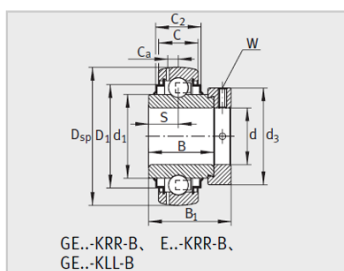

参数信息:

Modell1) :	GRAE12-NPP-B
Masse m kg :	0.13

Gr ö ß e :

d :	12
Dsp :	40
C :	12
C :	-
B :	19
S :	6.5
d :	-
d :	23
D :	-
C :	3.4
B :	28.6
dmax. :	28
W :	3

Nennlast :

Dynamische LastN :	9800
Statische LastN :	4750
Referenzlager2) :	6203