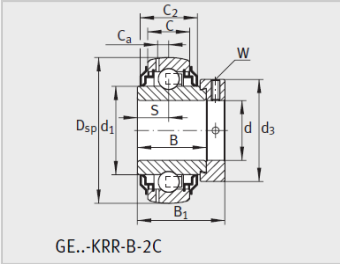

参数信息:

Modell1) :	GRAE12-NPP-B
Masse m kg :	0.13

Gr ö ß e :

d :	12
Dsp :	40
C :	12
C :	-
B :	19
S :	6.5
d :	-
d :	23
D :	-
C :	3.4
B :	28.6
dmax. :	28
W :	3

Nennlast :

Dynamische LastN :	9800
Statische LastN :	4750
Referenzlager2) :	6203