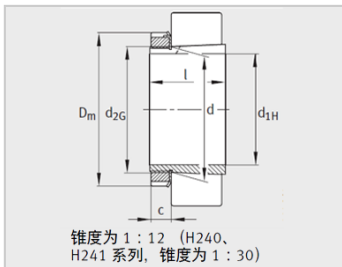

参数信息:

Modell :

SpannhülseKomplett : H3272-HG

Sicherungsmutter : HM3172

Komponente anhalten : MS3168

Masse m kg : 61

Größe :

d : 340

d : 360

D : 460

l : 299

c : 58

c : 73

d : Tr360 × 5

Einbaugröße :

R : M6