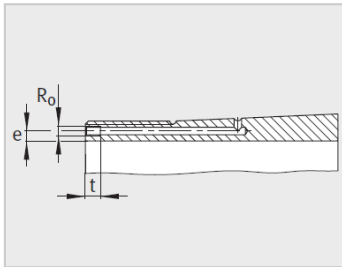

参数信息:

Modell :

SpannhülseKomplett : H3272-HG

Sicherungsmutter : HM3172

Komponente anhalten : MS3168

Masse m kg : 61

Größe :

d : 340

d : 360

D : 460

l : 299

c : 58

c : 73

d : Tr360 × 5

Einbaugröße :

R : M6