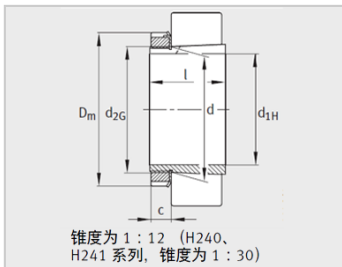

参数信息:

Modell :

SpannhülseKomplett : H24072-HG

Sicherungsmutter : HM3072

Komponente anhalten : MS3072

Masse m kg : 35.5

Größe :

d : 340

d : 360

D : 420

l : 244

c : 45

c : 57

d : Tr360 × 5

Einbaugröße :

R : M6