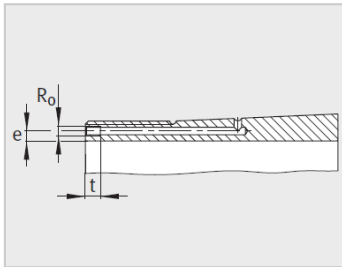

参数信息:

Modell :

SpannhülseKomplett : H24072-HG

Sicherungsmutter : HM3072

Komponente anhalten : MS3072

Masse m kg : 35.5

Größe :

d : 340

d : 360

D : 420

l : 244

c : 45

c : 57

d : Tr360 × 5

Einbaugröße :

R : M6