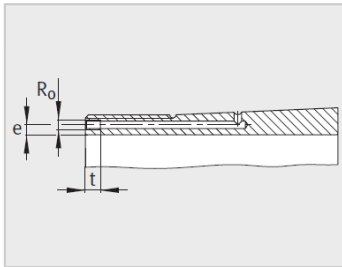

参数信息:

Modell :

SpannhülseKomplett : H24130

Sicherungsmutter : KM30

Komponente anhalten : MB30

Masse m kg : 6.1

Größe :

d : 135

d : 150

Dm : 195

l : 137

c : 26

d : M150 × 2

Einbaugröße :

R : -

e : -