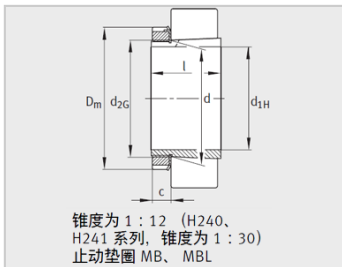

参数信息:

Modell :

SpannhülseKomplett : H24130

Sicherungsmutter : KM30

Komponente anhalten : MB30

Masse m kg : 6.1

Größe :

d : 135

d : 150

Dm : 195

l : 137

c : 26

d : M150 × 2

Einbaugröße :

R : -

e : -