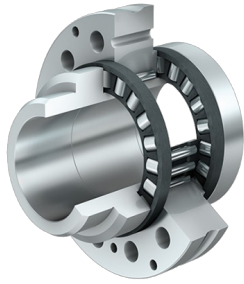

参数信息:

Modell :	AM40
Threadd :	M40 × 1.5
Masse m kg :	0.30

Größe mm :

D :	65
h :	22
b :	6
t :	8
d :	58
c :	6
m :	M6

Top threadlockingtorque
eMANm :

5

Sicherungsmutter1) :

AxialbruchN :	350000
Verriegelung :	120
Referenzverriegelung :	55
Masse :	2.3