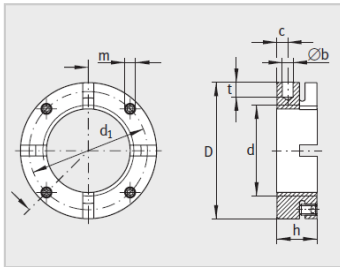

参数信息:

Modell :	AM40
Threadd :	M40 × 1.5
Masse m kg :	0.30

Größe mm :

D :	65
h :	22
b :	6
t :	8
d :	58
c :	6
m :	M6

Top threadlockingtorque
eMANm :

5

Sicherungsmutter1) :

AxialbruchN :	350000
Verriegelung :	120
Referenzverriegelung :	55
Masse :	2.3