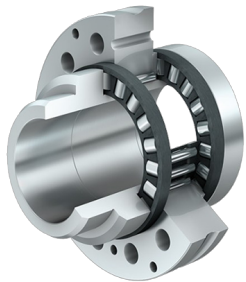

参数信息:

Modell :	AM35
Threadd :	M35 × 1.5
Masse m kg :	0.33
Größe mm :	
D :	65
h :	22
b :	6
t :	8
d :	58
c :	6
m :	M6
Top threadlockingtorqueMANm :	5
Sicherungsmutter1) :	
AxialbruchN :	330000
Verriegelung :	100
Referenzverriegelung :	40
Masse :	2.4