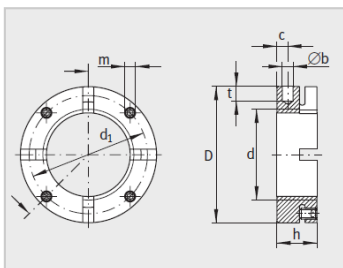

参数信息:

Modell :	AM35
Threadd :	M35 × 1.5
Masse m kg :	0.33
Größe mm :	
D :	65
h :	22
b :	6
t :	8
d :	58
c :	6
m :	M6
Top threadlockingtorqueMANm :	5
Sicherungsmutter1) :	
AxialbruchN :	330000
Verriegelung :	100
Referenzverriegelung :	40
Masse :	2.4