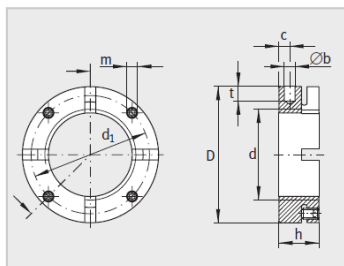

参数信息:

Modell :	AM35/58
Threadd :	M35 × 1.5
Masse m kg :	0.23
Größe mm :	
D :	58
h :	20
b :	5
t :	7
d :	51
c :	6
m :	M6
Top threadlockingtorqueMANm :	5
Sicherungsmutter1) :	
AxialbruchN :	280000
Verriegelung :	90
Referenzverriegelung :	40
Masse :	1.3