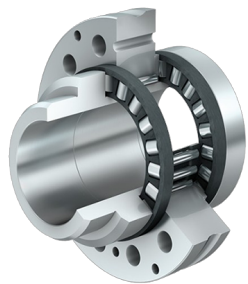

参数信息:

Modell :	AM35/58
Threadd :	M35 × 1.5
Masse m kg :	0.23
Größe mm :	
D :	58
h :	20
b :	5
t :	7
d :	51
c :	6
m :	M6
Top threadlockingtorqueMANm :	5
Sicherungsmutter1) :	
AxialbruchN :	280000
Verriegelung :	90
Referenzverriegelung :	40
Masse :	1.3