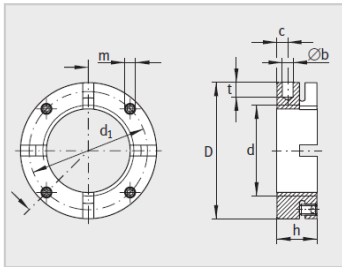

参数信息:

Modell :	AM30/65
Threadd :	M30 × 1.5
Masse m kg :	0.50
Größe mm :	
D :	65
h :	30
b :	6
t :	8
d :	45
c :	6
m :	M6
Top threadlockingtorqueMANm :	5
Sicherungsmutter1) :	
AxialbruchN :	400000
Verriegelung :	70
Referenzverriegelung :	32
Masse :	2.8