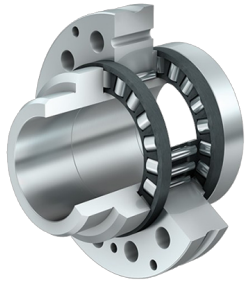

参数信息:

Modell :	AM30/65
Threadd :	M30 × 1.5
Masse m kg :	0.50
Größe mm :	
D :	65
h :	30
b :	6
t :	8
d :	45
c :	6
m :	M6
Top threadlockingtorqueMANm :	5
Sicherungsmutter1) :	
AxialbruchN :	400000
Verriegelung :	70
Referenzverriegelung :	32
Masse :	2.8