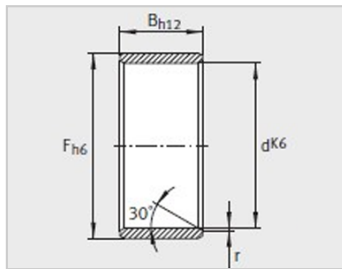

参数信息:

Modell :	IR20X25X38. 5
Masse m g :	52.5

Gr ö ß emm :

d :	20
F :	25
B :	38.5
r min :	0.3

Spur F Toleranz μ m :

Obergrenze :	0
untere Grenze :	-12

: