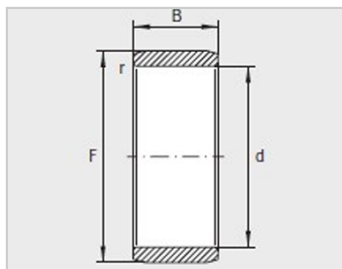

参数信息:

Modell :	IR20X25X38. 5
Masse m g :	52.5

Gr ö ß emm :

d :	20
F :	25
B :	38.5
r min :	0.3

Spur F Toleranz μ m :

Obergrenze :	0
untere Grenze :	-12

: